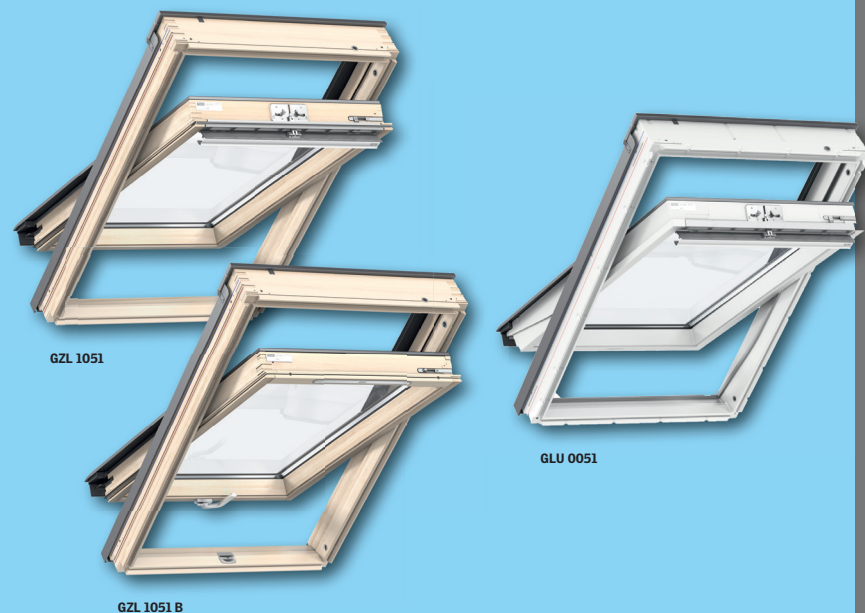

Standard

Standard Plus

Lisaeelised
heaks hinnaks

Premium

Lahendused
parimaks
mugavuseks

270,-

Mõõdud
78 x 118 cm
(MK06)

351,-