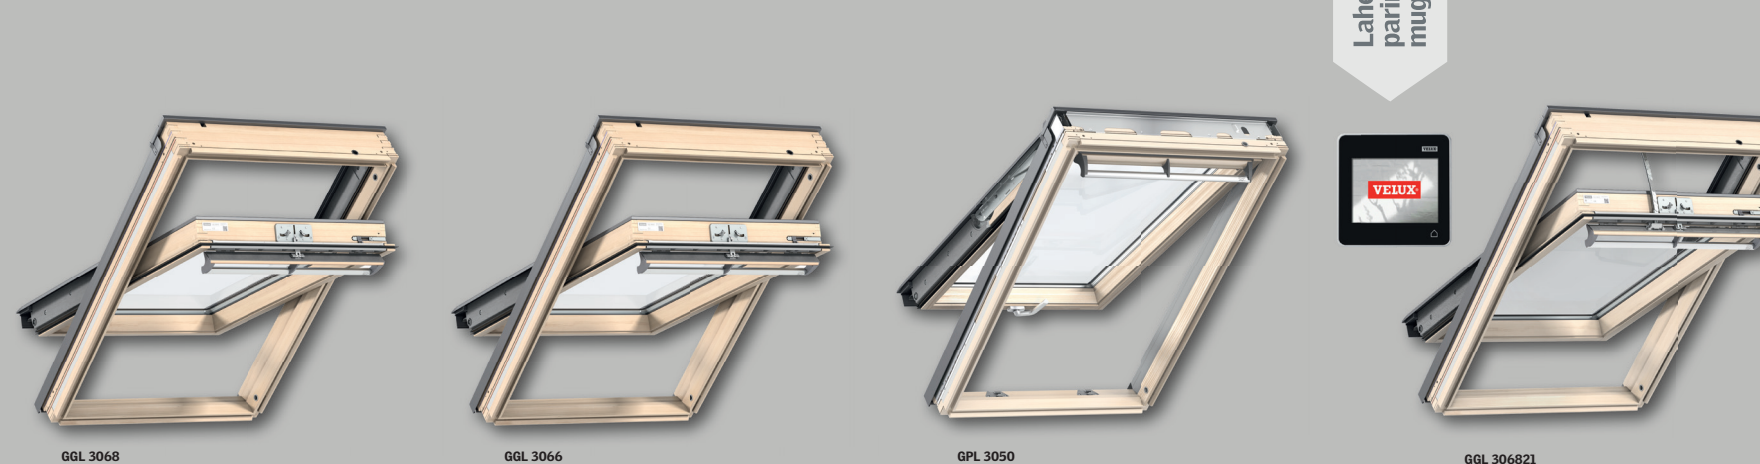

Standard

Standard Plus

Lisaeelised
heaks hinnaks

Premium

Lahendused
parimaks
mugavuseks

270,-

Mõõdud
78 x 118 cm
(MK06)

351,-